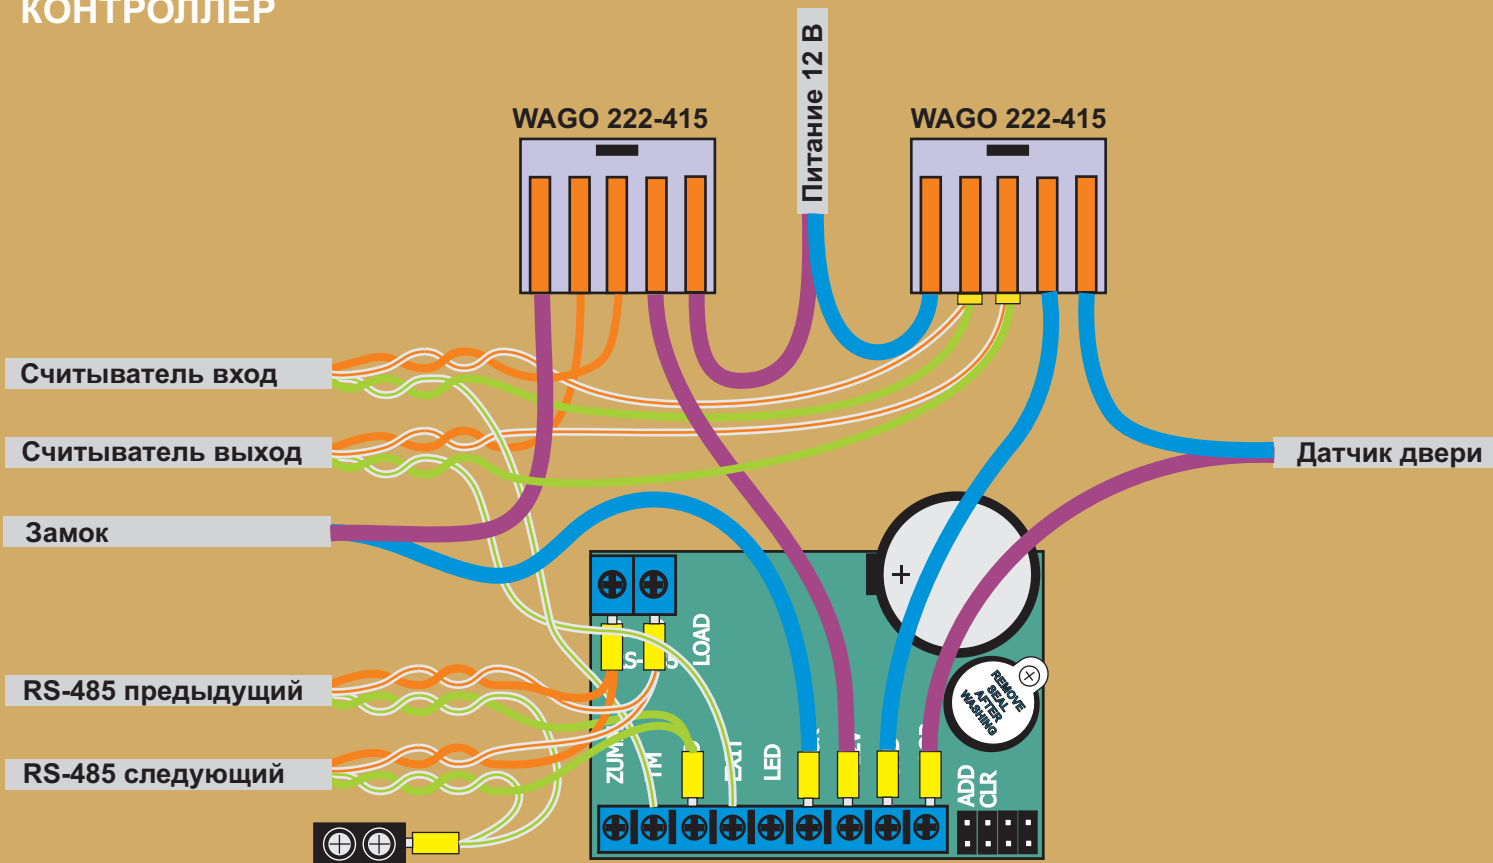

КОНТРОЛЛЕР

КАБЕЛИ

СЕТЬ RS485

ЭЛЕКТРОМАГНИТНЫЙ ЗАМОК

ДАТЧИК ДВЕРИ

ПИТАНИЕ

Вход СЧИТЫВАТЕЛИ

Выход СЧИТЫВАТЕЛИ