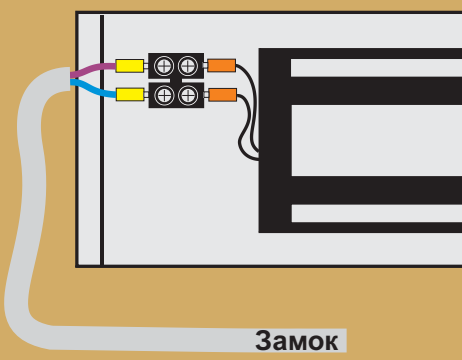

КОНТРОЛЛЕР

КАБЕЛИ

СЕТЬ RS485

ЭЛЕКТРОМАГНИТНЫЙ ЗАМОК

ДАТЧИК ДВЕРИ

ПИТАНИЕ

Вход СЧИТЫВАТЕЛИ

Выход СЧИТЫВАТЕЛИ