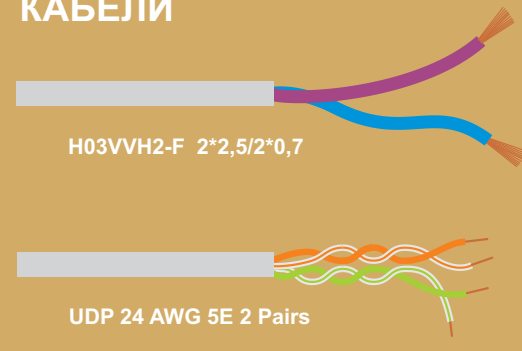

КОНТРОЛЛЕР

КАБЕЛИ

СЕТЬ RS485

ЭЛЕКТРОМАГНИТНЫЙ ЗАМОК

ДАТЧИК ДВЕРИ

ПИТАНИЕ

Вход СЧИТЫВАТЕЛИ

Выход СЧИТЫВАТЕЛИ