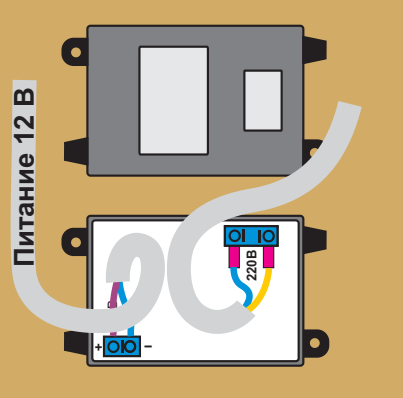

КОНТРОЛЛЕР

КАБЕЛИ

СЕТЬ RS485

ЭЛЕКТРОМАГНИТНЫЙ ЗАМОК

ДАТЧИК ДВЕРИ

ПИТАНИЕ

Вход СЧИТЫВАТЕЛИ

Выход СЧИТЫВАТЕЛИ