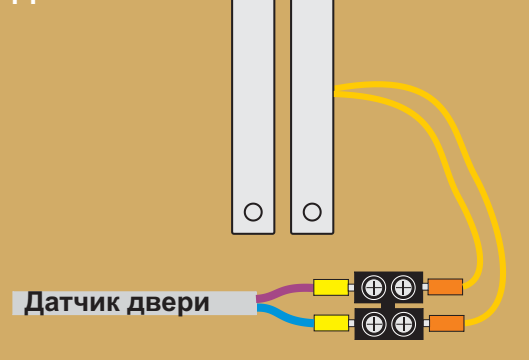

КОНТРОЛЛЕР

КАБЕЛИ

СЕТЬ RS485

ЭЛЕКТРОМАГНИТНЫЙ ЗАМОК

ДАТЧИК ДВЕРИ

ПИТАНИЕ

Вход СЧИТЫВАТЕЛИ

Выход СЧИТЫВАТЕЛИ